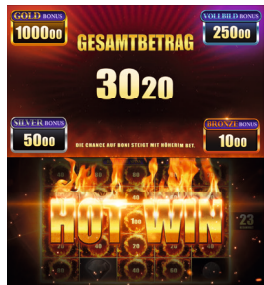

Sind alle Spins aufgebraucht oder ist ein Vollbild erreicht, endet das Feature und alle eingelaufenen Beträge auf den Feuerringen inklusive der erzielten Direkttreffer Gold, Silber und Bronze werden zusammengezählt und gutgeschrieben.