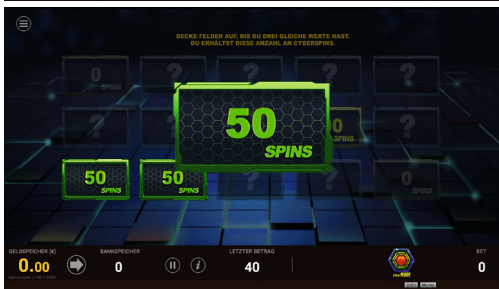

**MEHR INFOS ZUM NEUEN
CYBERMODE-FEATURE!**

[BALLYWULFF.DE/CYBERMODE](https://ballywulff.de/cybermode)

SCHRITT 1

SCHRITT 2

SCHRITT 3

SCHRITT 4

SCHRITT 5

LUX/GAME STATION UND DIE GESETZGEBUNG