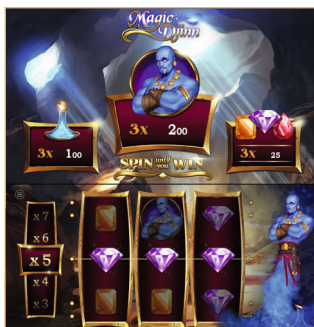

SPIN until you WIN