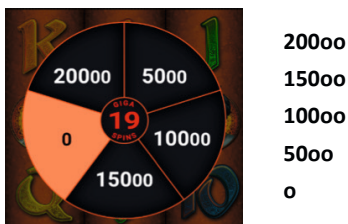

Die Ausspielung beginnt automatisch. Die erzielten Beträge werden dem Bankspeicher gutgeschrieben.