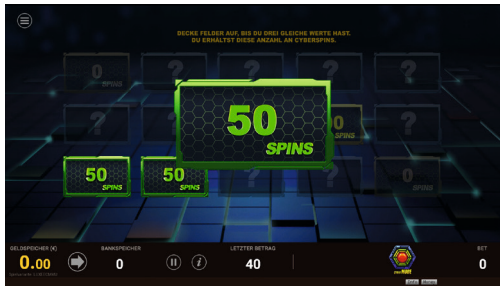

**MEHR INFOS ZUM NEUEN
CYBERMODE-FEATURE!**

[BALLYWULFF.DE/CYBERMODE](https://ballywulff.de/cybermode)

SCHRITT 1

SCHRITT 2

SCHRITT 3

SCHRITT 4

SCHRITT 5

LUX/GAME STATION UND DIE GESETZGEBUNG