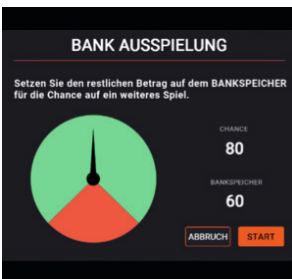

SPIEL IM SPIEL: BANK AUSSPIELUNG

Ist der Restbetrag im Bankspeicher kleiner als die gewählte Einsatz, so kommt es automatisch zur BANK AUSSPIELUNG. Hier besteht die Chance mit der gewünschten Einsatz weiterzuspielen, also quasi einen weiteren Walzenlauf zu erzielen. Das Glücksrad, das dann auf dem Monitor erscheint, zeigt die Trefferwahrscheinlichkeiten an.