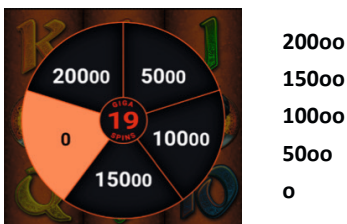

Die Ausspielung beginnt automatisch. Die erzielten Beträge werden dem Bankspeicher gutgeschrieben.