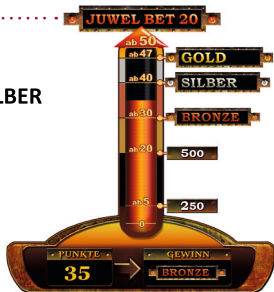

Von den Betstufen hängt die Vorfüllung (Punkte-Bonus) des Cash-O-Meters ab. Je höher der Einsatz, desto größer die FIREPOT- Chance:

- BET 5: 0 Punkte Vorfüllung
- BET 10: 2 Punkte Vorfüllung
- BET 20: 5 Punkte Vorfüllung

VON DER FIREPOT-CHANCE ZUM GEWINN

Ist der FIREPOT aktiviert und der Einsatz gewählt, kommt die FIREPOT-Chance zufällig zustande und wird mit einem Sound angekündigt. Danach erscheinen auf dem Bildschirm drei Öfen, die nacheinander geöffnet werden.