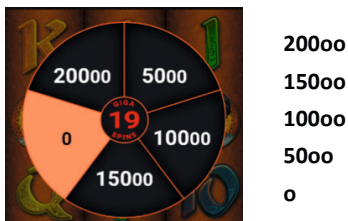

Die Ausspielung beginnt automatisch. Die erzielten Beträge werden dem Bankspeicher gutgeschrieben.