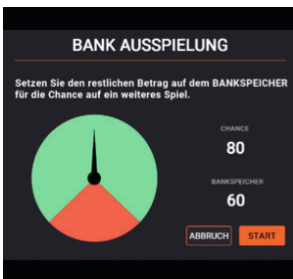

SPIEL IM SPIEL: BANK AUSSPIELUNG

Ist der Restbetrag im Bankspeicher kleiner als die gewählte Einsatz, so kommt es automatisch zur BANK AUSSPIELUNG. Hier besteht die Chance mit der gewünschten Einsatz weiterzuspielen, also quasi einen weiteren Walzenlauf zu erzielen. Das Glücksrad, das dann auf dem Monitor erscheint, zeigt die Trefferwahrscheinlichkeiten an.