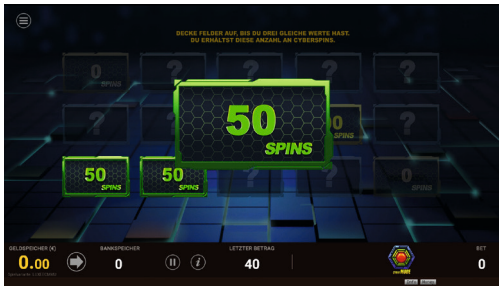

SCHRITT 1

SCHRITT 2

SCHRITT 3

SCHRITT 4

SCHRITT 5