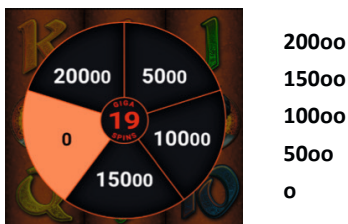

Bis zu 3 frei wählbare Risikoleitern (Fun, Classic und Extreme) sorgen für individuellen Spielspaß und ermöglichen es um Beträge von bis zu 32000 zu wetten.

GIGA SPINS („GS“)

In einigen Spielen können zusätzlich GIGA SPINS gewonnen werden. Wurden GS erspielt, so erscheint ein Glücksrad mit 5 verschieden wertig besetzten Feldern auf dem Bildschirm: