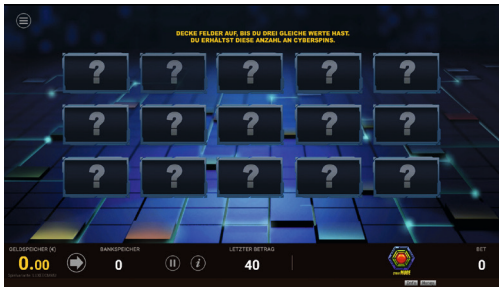

SCHRITT 1

SCHRITT 2

SCHRITT 3

SCHRITT 4

SCHRITT 5