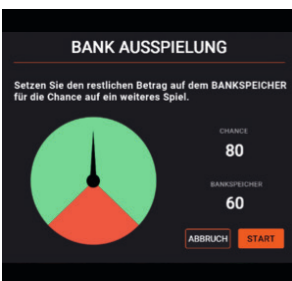

SPIEL IM SPIEL: BANK AUSSPIELUNG

Ist der Restbetrag im Bankspeicher kleiner als die gewählte Einsatz, so kommt es automatisch zur BANK AUSSPIELUNG. Hier besteht die Chance mit der gewünschten Einsatz weiterzuspielen, also quasi einen weiteren Walzenlauf zu erzielen. Das Glücksrad, das dann auf dem Monitor erscheint, zeigt die Trefferwahrscheinlichkeiten an.