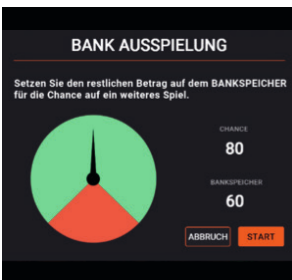

SPIEL IM SPIEL: BANK AUSSPIELUNG

Ist der Restbetrag im Bankspeicher kleiner als die gewählte Einsatz, so kommt es automatisch zur BANK AUSSPIELUNG. Hier besteht die Chance mit der gewünschten Einsatz weiterzuspielen, also quasi einen weiteren Walzenlauf zu erzielen. Das Glücksrad, das dann auf dem Monitor erscheint, zeigt die Trefferwahrscheinlichkeiten an.