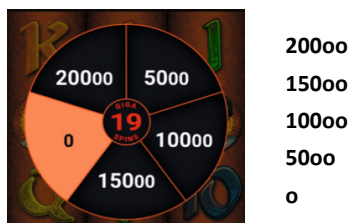

Die Ausspielung beginnt automatisch. Die erzielten Beträge werden dem Bankspeicher gutgeschrieben.