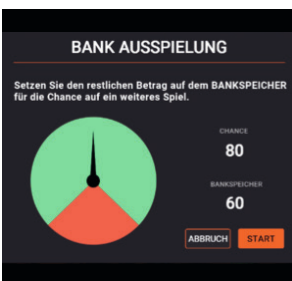

SPIEL IM SPIEL: BANK AUSSPIELUNG

Ist der Restbetrag im Bankspeicher kleiner als die gewählte Einsatz, so kommt es automatisch zur BANK AUSSPIELUNG. Hier besteht die Chance mit der gewünschten Einsatz weiterzuspielen, also quasi einen weiteren Walzenlauf zu erzielen. Das Glücksrad, das dann auf dem Monitor erscheint, zeigt die Trefferwahrscheinlichkeiten an.