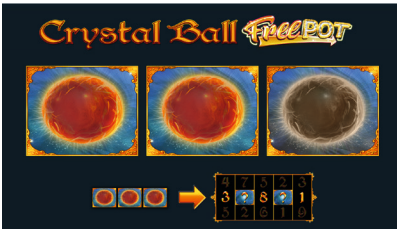

- Ist eine der magischen Kugeln grau hinterlegt, ist die Chance auf den FREEPOT vorbei und das Spiel wird normal fortgesetzt.
- Glühen alle drei Kristallkugeln, gelangt man in die FREEPOT-Ausspielung.