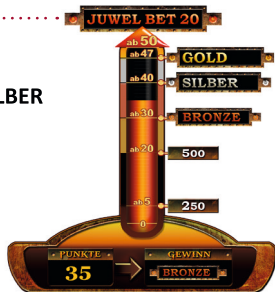

Der RED HOT FIREPOT MAX bietet zusätzliche Trefferchancen zum normalen Spiel, muss aber beim Spielstart mit dem Button „FIREPOT“ (unten rechts) aktiviert werden.

Durch mehrfaches Drücken des FIREPOT-Button sind die drei verschiedenen und zusätzlichen Bets zu wählen, die in Grün dargestellt werden:

- BET 5 pro Jackpot-Spiel
- BET 10 pro Jackpot-Spiel
- BET 20 pro Jackpot-Spiel

Danach kann einer der vier Jackpots gewonnen werden: **JUWEL, GOLD, SILBER** oder **BRONZE**.

Juwel BET 5 } Juwel BET 20
Juwel BET 10 }