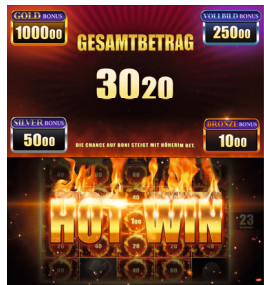

Sind alle Spins aufgebraucht oder ist ein Vollbild erreicht, endet das Feature und alle eingelaufenen Beträge auf den Feuerringen inklusive der erzielten Direkttreffer Gold, Silber und Bronze werden zusammengezählt und gutgeschrieben.