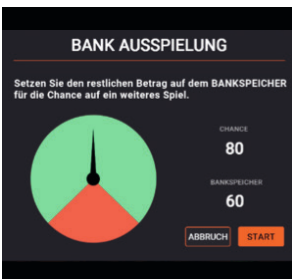

SPIEL IM SPIEL: BANK AUSSPIELUNG

Ist der Restbetrag im Bankspeicher kleiner als die gewählte Einsatz, so kommt es automatisch zur BANK AUSSPIELUNG. Hier besteht die Chance mit der gewünschten Einsatz weiterzuspielen, also quasi einen weiteren Walzenlauf zu erzielen. Das Glücksrad, das dann auf dem Monitor erscheint, zeigt die Trefferwahrscheinlichkeiten an.