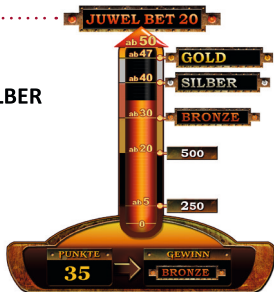

Der RED HOT FIREPOT MAX bietet zusätzliche Trefferchancen zum normalen Spiel, muss aber beim Spielstart mit dem Button „FIREPOT“ (unten rechts) aktiviert werden.

Durch mehrfaches Drücken des FIREPOT-Button sind die drei verschiedenen und zusätzlichen Bets zu wählen, die in Grün dargestellt werden:

- BET 5 pro Jackpot-Spiel
- BET 10 pro Jackpot-Spiel
- BET 20 pro Jackpot-Spiel

Danach kann einer der vier Jackpots gewonnen werden: **JUWEL, GOLD, SILBER** oder **BRONZE**.

Juwel BET 5 }
Juwel BET 10 } Juwel BET 20