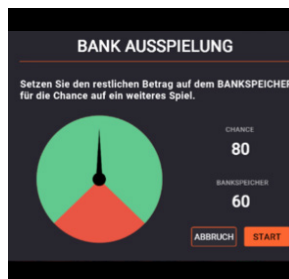

SPIEL IM SPIEL: BANK AUSSPIELUNG

Ist der Restbetrag im Bankspeicher kleiner als die gewählte Einsatz, so kommt es automatisch zur BANK AUSSPIELUNG. Hier besteht die Chance mit der gewünschten Einsatz weiterzuspielen, also quasi einen weiteren Walzenlauf zu erzielen. Das Glücksrad, das dann auf dem Monitor erscheint, zeigt die Trefferwahrscheinlichkeiten an.