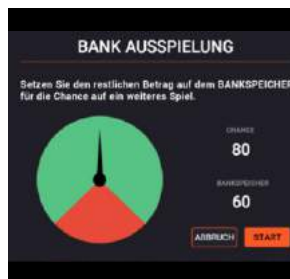

SPIEL IM SPIEL: BANK AUSSPIELUNG

Ist der Restbetrag im Bankspeicher kleiner als die gewählte Einsatz, so kommt es automatisch zur BANK AUSSPIELUNG. Hier besteht die Chance mit der gewünschten Einsatz weiterzuspielen, also quasi einen weiteren Walzenlauf zu erzielen. Das Glücksrad, das dann auf dem Monitor erscheint, zeigt die Trefferwahrscheinlichkeiten an.