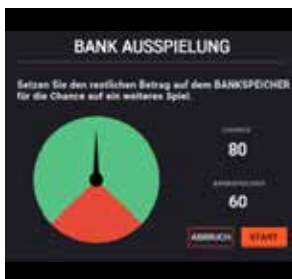

SPIELPAUSEN

GESETZLICHE SPIELPAUSEN:

Die SpielV schreibt regelmäßige Spielpausen vor. Vor einer Pause werden Beträge auf dem Geldspeicher ausgezahlt. Die Einhaltung von gesetzlichen Pausen wird vom Gerät überwacht. Die Dauer bis zum Eintritt der Unterbrechungspause wird im Spielmenü unterhalb des Geldspeichers angezeigt. Im Spiel wird die Anzeige

5 Minuten vor Beginn der Pause eingeblendet. Die Dauer der gesetzlichen Pause beträgt 5 Minuten. Die verbleibende Dauer einer Pause wird auf dem unteren Bildschirm angezeigt.

FREIWILLIGE SPIELPAUSEN:

Es besteht die Möglichkeit, freiwillige Pausen von mindestens 15 Sekunden Dauer einzulegen. Während dieser Mindestzeit wird ein Hinweis mit der verbleibenden Zeit angezeigt. Das Gerät ist in dieser Zeit von keinem Spielgast bedienbar.

Über das Touchfeld mit dem Pausenzeichen kann die freiwillige Pause aktiviert werden. Das Gerät ist dann belegt und kann nicht bespielt werden. Während einer freiwilligen Pause zählt die Spielzeit bis zur nächsten gesetzlichen Pause nicht weiter.

Die Belegung kann nach Ablauf der Mindestpausenzeit von 15 Sekunden manuell beendet werden.

CASH PHASE

Auf Grund der gesetzlichen Pausenregelung kann es zur CASH PHASE kommen. In dieser Phase kann der Spielgast keinen Einfluss auf das Spielgeschehen nehmen und Beträge auf dem Geldspeicher werden ausgezahlt.

SPIEL IM SPIEL: BANK AUSSPIELUNG

Ist der Restbetrag im Bankspeicher kleiner als die gewählte Einsatz, so kommt es automatisch zur BANK AUSSPIELUNG. Hier besteht die Chance mit der gewünschten Einsatz weiterzuspielen, also quasi einen weiteren Walzenlauf zu erzielen. Das Glücksrad, das dann auf dem Monitor erscheint, zeigt die Trefferwahrscheinlichkeiten an.

RISIKOLEITER

Bis zu 3 frei wählbare Risikoleitern (Fun, Classic und Extreme) sorgen für individuellen Spielspaß und ermöglichen es um Beträge von bis zu 32000 zu wetten.