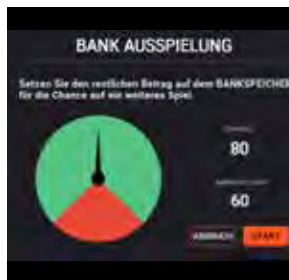

SPIEL IM SPIEL: BANK AUSSPIELUNG

Ist der Restbetrag im Bankspeicher kleiner als die gewählte Einsatz, so kommt es automatisch zur BANK AUSSPIELUNG. Hier besteht die Chance mit der gewünschten Einsatz weiterzuspielen, also quasi einen weiteren Walzenlauf zu erzielen. Das Glücksrad, das dann auf dem Monitor erscheint, zeigt die Trefferwahrscheinlichkeiten an.