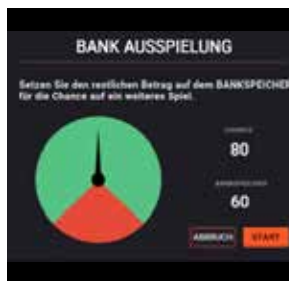

SPIEL IM SPIEL: BANK AUSSPIELUNG

Ist der Restbetrag im Bankspeicher kleiner als die gewählte Einsatz, so kommt es automatisch zur BANK AUSSPIELUNG. Hier besteht die Chance mit der gewünschten Einsatz weiterzuspielen, also quasi einen weiteren Walzenlauf zu erzielen. Das Glücksrad, das dann auf dem Monitor erscheint, zeigt die Trefferwahrscheinlichkeiten an.