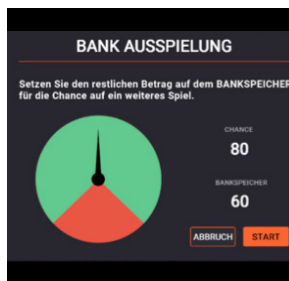

SPIEL IM SPIEL: BANK AUSSPIELUNG

Ist der Restbetrag im Bankspeicher kleiner als die gewählte Einsatz, so kommt es automatisch zur BANK AUSSPIELUNG. Hier besteht die Chance mit der gewünschten Einsatz weiterzuspielen, also quasi einen weiteren Walzenlauf zu erzielen. Das Glücksrad, das dann auf dem Monitor erscheint, zeigt die Trefferwahrscheinlichkeiten an.