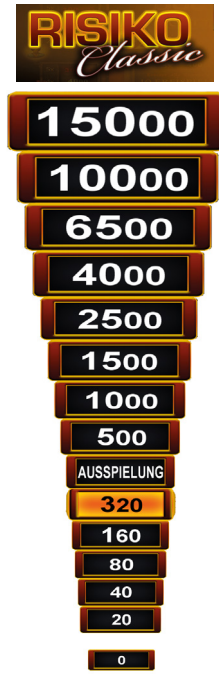

RISIKOLEITER

Bis zu 3 frei wählbare Risikoleitern (Fun, Classic und Extreme) sorgen für individuellen Spielspaß und ermöglichen es um Beträge von bis zu 32000 zu wetten.