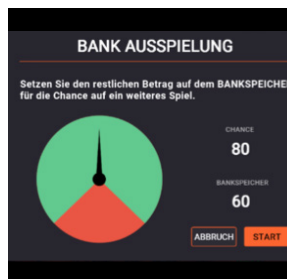

SPIEL IM SPIEL: BANK AUSSPIELUNG

Ist der Restbetrag im Bankspeicher kleiner als die gewählte Einsatz, so kommt es automatisch zur BANK AUSSPIELUNG. Hier besteht die Chance mit der gewünschten Einsatz weiterzuspielen, also quasi einen weiteren Walzenlauf zu erzielen. Das Glücksrad, das dann auf dem Monitor erscheint, zeigt die Trefferwahrscheinlichkeiten an.