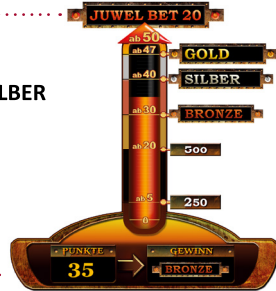

### WILD ZONE

- min. Bet: 10 / max. Bet: 200
- 5 Walzen, 10 Linien
- Läuft ein WILD-Symbol in der WILD ZONE ein, so wird die gesamte Zone WILD

# JETZT CHANCEN AUF HÖHERE TREFFER WÄHLEN

Der RED HOT FIREPOT MAX bietet zusätzliche Trefferchancen zum normalen Spiel, muss aber beim Spielstart mit dem Button „FIREPOT“ (unten rechts) aktiviert werden.

Durch mehrfaches Drücken des FIREPOT-Buttons sind die drei verschiedenen und zusätzlichen Bets zu wählen, die in Grün dargestellt werden:

- BET 5 pro Jackpot-Spiel
- BET 10 pro Jackpot-Spiel
- BET 20 pro Jackpot-Spiel

Danach kann einer der vier Jackpots gewonnen werden: **JUWEL**, **GOLD**, **SILBER** oder **BRONZE**.

Juwel BET 5 } Juwel BET 20  
 Juwel BET 10 }

Von den Betstufen hängt die Vorfüllung (Punkte-Bonus) des Cash-O-Meters ab. Je höher der Einsatz, desto größer die FIREPOT-Chance: