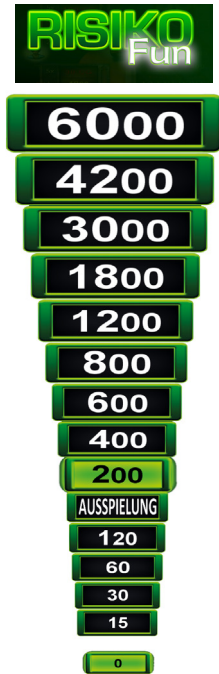

RISIKOLEITER

Bis zu 3 frei wählbare Risikoleitern (Fun, Classic und Extreme) sorgen für individuellen Spielspaß und ermöglichen es um Beträge von bis zu 32000 zu wetten.