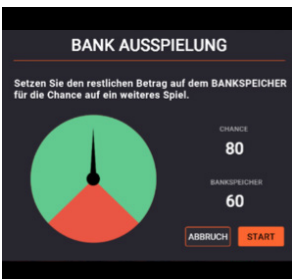

SPIEL IM SPIEL: BANK AUSSPIELUNG

Ist der Restbetrag im Bankspeicher kleiner als die gewählte Einsatz, so kommt es automatisch zur BANK AUSSPIELUNG. Hier besteht die Chance mit der gewünschten Einsatz weiterzuspielen, also quasi einen weiteren Walzenlauf zu erzielen. Das Glücksrad, das dann auf dem Monitor erscheint, zeigt die Trefferwahrscheinlichkeiten an.