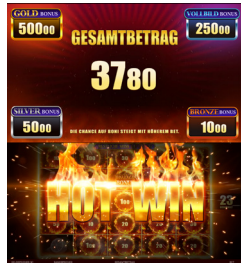

Sind alle Spins aufgebraucht oder ist ein Vollbild erreicht, endet das Feature und alle eingelaufenen Beträge auf den Feuerringen inklusive der erzielten Direkttreffer Gold, Silber und Bronze werden zusammengezählt und gutgeschrieben.