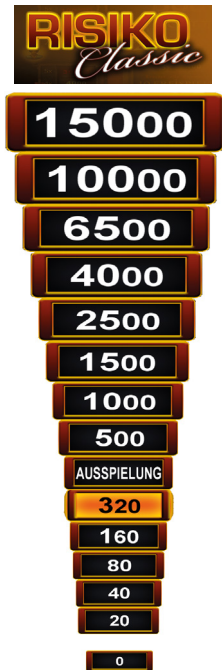

RISIKOLEITER

Bis zu 3 frei wählbare Risikoleitern (Fun, Classic und Extreme) sorgen für individuellen Spielspaß und ermöglichen es um Beträge von bis zu 32000 zu wetten.