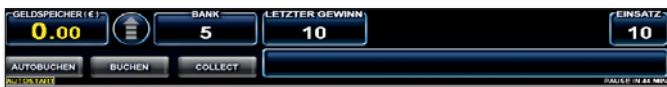

GAMESTATION UND DIE GESETZGEBUNG

Das BALLY WULFF-Produkt GameStation entspricht der Technischen Richtlinie TR 4 der Spielverordnung.

Wichtigste gesetzliche Änderungen:

- **Höchstgewinn aus einem Spiel** max. 100.000 Punkte.
- Die Bank darf nie mehr als 100.000 Punkte aufweisen.

- Nach einer Stunde Spielzeit startet eine Spielpause von 5 Minuten.

- **Maximaler Spielverlust pro Stunde:** 80,00 €

- **Höchstgewinn pro Stunde:** 500,00 €

WIE WIRD DER PUNKTEVERLUST MÖGLICHT VERMIEDEN?

Um Punkteverluste möglichst zu vermeiden, sind in GameStation zwei Sicherheitsmechanismen eingebaut: Ab ca. 50.000 Punkten auf der Bank beginnt automatisch „Collect“. Dies bedeutet: Punkte werden auf den Geldspeicher transferiert. Ab ca. 75.000 Punkten auf der Bank wird das aktuelle Spiel angehalten, und es wird solange „collected“, bis der Betrag auf der Bank 65.000 Punkte unterschreitet.

Wann beginnt eine Spielpause?

Befinden sich eine Stunde lang – mit maximaler Unterbrechung von 5 Minuten – Beträge von min. 5 ct bzw. 5 Punkte auf Geldspeicher oder Bank, startet eine Spielpause von 5 Minuten.

Die verbleibende Dauer bis zur nächsten Spielpause wird unten rechts angezeigt.

Befinden sich zu Beginn der Spielpause Beträge auf dem Geldspeicher, werden diese automatisch ausgezahlt. Punkte verbleiben auf der Bank und stehen nach Ende der Pause wieder zur Verfügung.