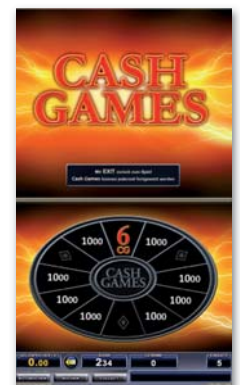

Hier werden jetzt abwechselnd der Gewinnwert 20 oder der Verlustwert 0 hell dargestellt. Bei Verlust wird die Bankanzeige auf 0 gesetzt und die Collect-Funktion beendet. Bei Gewinn wird die Bankanzeige auf 20 gesetzt und anschließend von der Collect-Funktion auf den Geldspeicher transferiert oder kann vom Spielgast für weitere Spiele verwendet werden.

RISIKOLEITER

Punkte-Gewinne können auf den Risikoleitern bis max. 15000 Punkte riskiert werden: Bis zu 2 frei wählbare Risikoleitern für individuellen Spielspaß!

Start Leiter-Risiko

DIE CASH GAMES („CG“)

In fast allen Spielen können zusätzlich „CG´s“ („Cash Games“) gewonnen werden. Diese werden auf dem neuen Zähler „Cash Games“ mit der aktuellen Anzahl eingeblendet.

Nach Gewinn von Cash Games wird ein „Glücksrad“ eingeblendet. Dort werden die Cash Games abgespielt und jeder „Dreh“ kostet dabei ein Cash Game.

Das Glücksrad ist in 12 Felder geteilt:

- 8 Felder mit je 1.000 Punkten
- ein Feld mit 6 Cash Games
- 3 Nichtgewinnfelder.

Die Punkte-Gewinne werden der Bank gutgeschrieben, Cash-Game-Gewinne dem Cash Game-Zähler.